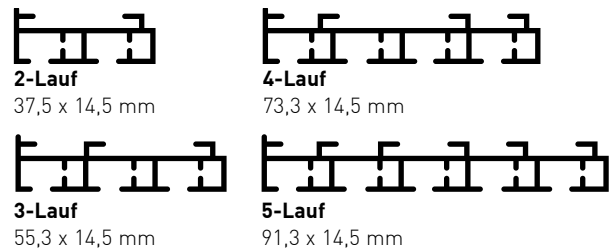

silber/weiß

silber/silber

silber/bronze

grau/grau

Sichtschutz

OPALFILM®
PERGAMO

Folienvarianten:

- Außenseite wahlweise metallisiert oder getönt
- umfangreiche Farbpalette
- Sicht nach außen bleibt erhalten
- wahlweise auch abdunkelnde Behänge lieferbar
- optional mit Schallabsorption OPALFILM® Whisper

Profilvarianten:

Bedienungsvarianten

Öffnungsarten

Stab- oder Schnurbedienung

Paket	Läufe	Paneele
L/R	2	2
L/R	3	3
L/R	4	4
L/R	5	5

Stab- oder Schnurbedienung

2-teilig symmetrische Aufteilung

Paket	Läufe	Paneele
L/R	2	3
L/R	3	4
L/R	4	6
L/R	5	8