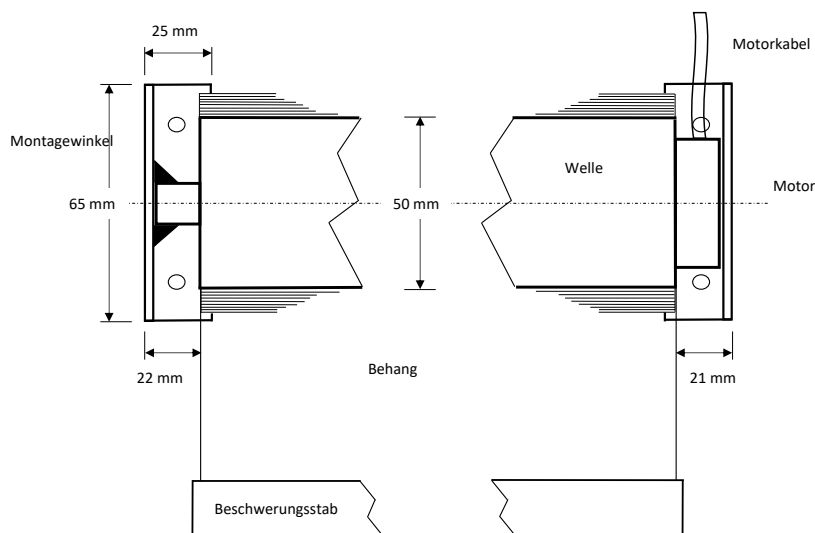

Unser F100 Folienrollo ist ideal als Blendschutz für größere Flächen geeignet.

Das F100 Folienrollo ermöglicht blendfreies Arbeiten hinter großen Glasflächen, bei gleichzeitiger Erhaltung der Sicht nach außen, und erfüllt somit die Vorschriften gemäß EU-Arbeitsstättenverordnung.

Hochfunktionellen PET-Folienbehänge erfüllen dabei die Vorgaben für einen flexiblen Blendschutz gemäß EU-Richtlinien für Bildschirmarbeitsplätze und DIN 5035 und zeichnen sich durch sehr gute Wärmedämmeigenschaften aus.

Folienrollos sind für den Inneneinsatz und bieten daher ganzjährig und unabhängig von den Witterungsverhältnissen variablen, hochwirksamen, Blendschutz, für ein angenehmes Raumklima.

Standardausführung:

- 230-Volt Funkmotor
- Funk-Handsender
- 50 mm Aluminiumwelle
- Breiten bis 3.100 mm
- Kopplung von 2 Anlagen möglich
- Standard Profilarbe RAL7016
- Behang freihängend, ohne Führung
- Wandmontage
- Ohne Kassette

Dank wartungsfreundlicher Technik und pflegeleichter, hochwirksamer, Behänge sind unsere Folienrollos der ideale Blendschutz für Computerarbeitsplätze, denn sie vereinen die positiven Merkmale eines Hitze- und Blendschutzes bei zeitgleich freibleibender Sicht nach außen.